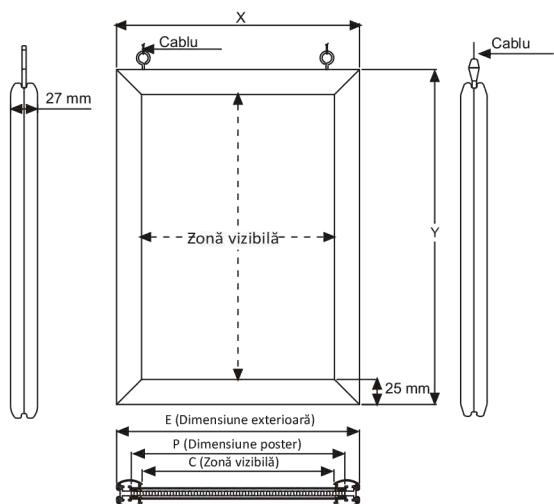

Ramă click dublă față, 25 mm

BROȘURĂ

- rame click dubla fata, simplu de folosit,
- mesajele printate se schimbă cu foarte mare ușurință
- design elegant, ce atrage atenția
- suspendare cu cabluri

Fiecare ramă este ambalată individual, dezasamblată, împreună cu toate elementele de fixare necesare.

! Pretabil personalizării prin serigrafiere.

MATERIAL: Aluminiu anodizat, PROFIL: 25 mm 45°				Greutate	Dimensiuni pachet
	Extern (x-y)	Poster	Zonă vizibilă	Cu ambalaj	l x h x a*
	530 x 730 mm	500 x 700 mm	482 x 682 mm	2,800 kg	560 x 760 x 35 mm

*Lățime x înălțime x adâncime