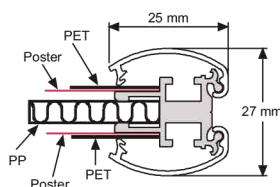

Ramă click dublă față, 25 mm

BROȘURĂ

- rame click dubla fata, simplu de folosit,
- mesajele printate se schimbă cu foarte mare ușurință
- design elegant, ce atrage atenția
- suspendare cu cabluri

Fiecare ramă este ambalată individual, dezasamblată, împreună cu toate elementele de fixare necesare.

! Pretabil personalizării prin serigrafiere.

MATERIAL: Aluminiu anodizat, PROFIL: 25 mm 45°				Greutate	Dimensiuni pachet
	Extern (x-y)	Poster	Zonă vizibilă	Cu ambalaj	l x h x a*
	530 x 730 mm	500 x 700 mm	482 x 682 mm	2,800 kg	560 x 760 x 35 mm

*Lățime x înălțime x adâncime